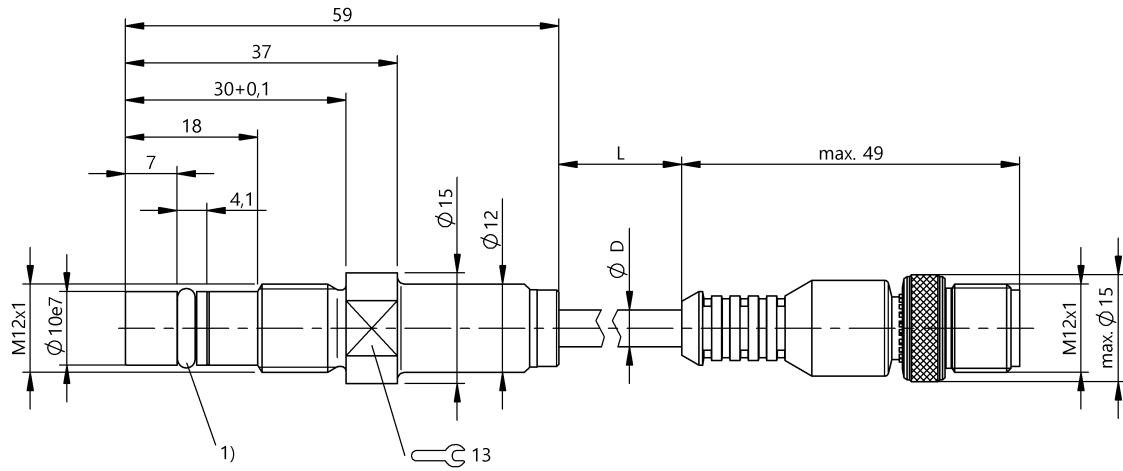

耐高压接近开关

BHS B400V-PSD25-BP00,2-S04-003

订购代码: BHS0064

DOMENZI

1) O形环, 带垫圈

接口说明

接线电路图