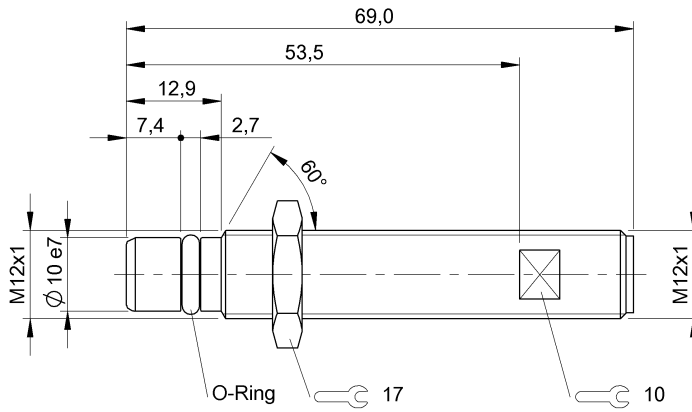

耐高压接近开关  
**BES 516-300-S270-S4-D**  
 订购代码: BHS0035

**DOMENZI**

1) O形环

接口说明

接线电路图