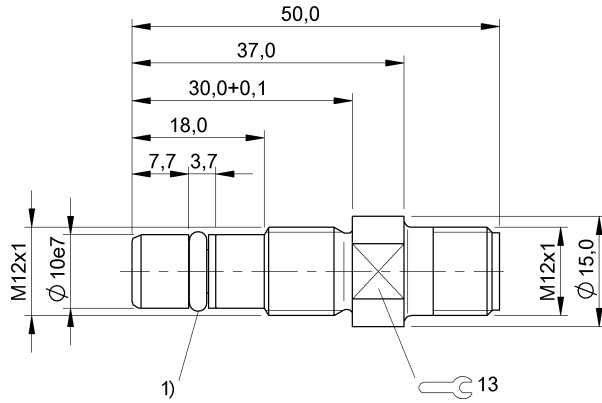

耐高压接近开关
BES 516-300-S262-NEX-S4-D
 订购代码: BHS0031

DOMENZI

1) O形环, 带垫圈

接口说明

接线电路图