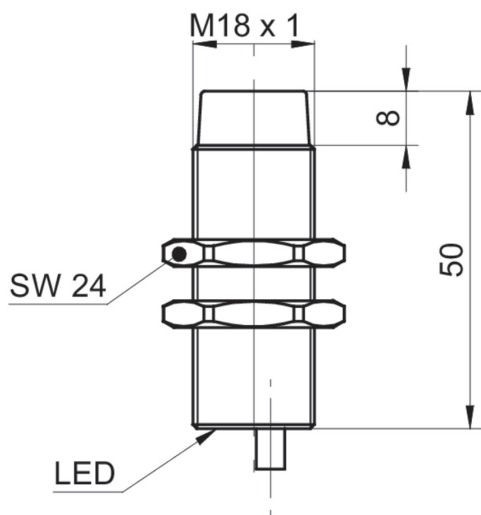

安装方式	非屏蔽
特殊型号	户外设计
额定感应距离 Sn	12 mm
迟滞	2 ... 15 % (Sr)
输出指示灯	红色LED

电气参数

开关频率	< 500 Hz
电源电压范围 +Vs	6 ... 30 VDC
最大电流消耗 (无负载)	10 mA
输出电路	PNP 常开 (NO)
压降 Vd	< 2 VDC
输出电流	< 200 mA

电气参数

短路保护	是
反极性保护	是

机械参数

类型	圆柱形 · 螺纹版
感应面材质	PBT
外壳材质	黄铜镀镍
尺寸	18 mm
外壳长度	50 mm
连接方式	电缆 PUR 3 x 0,25, 2 m
最大紧固扭矩	40 Nm (Front: 28 Nm)

环境条件

工作温度	-40 ... +80 °C
防护等级	IP 67

IFRM 18P13T1/PL

电感式接近开关 - outdoor and washdown

Article number: 11016657

尺寸图

接线图