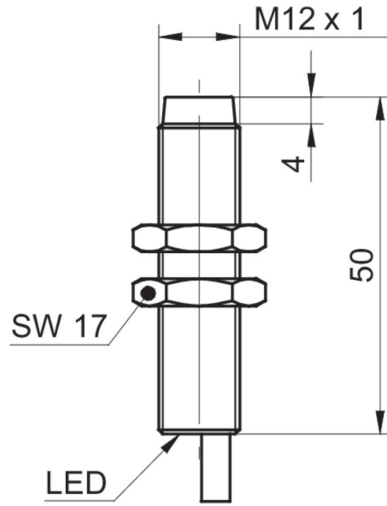

#### 机械参数

类型	圆柱形 · 螺纹版
感应面材质	PBT
外壳材质	黄铜镀镍
尺寸	12 mm
外壳长度	50 mm
连接方式	电缆 PUR 3 x 0,25, 2 m
最大紧固扭矩	15 Nm (Front: 10 Nm)

## 尺寸图